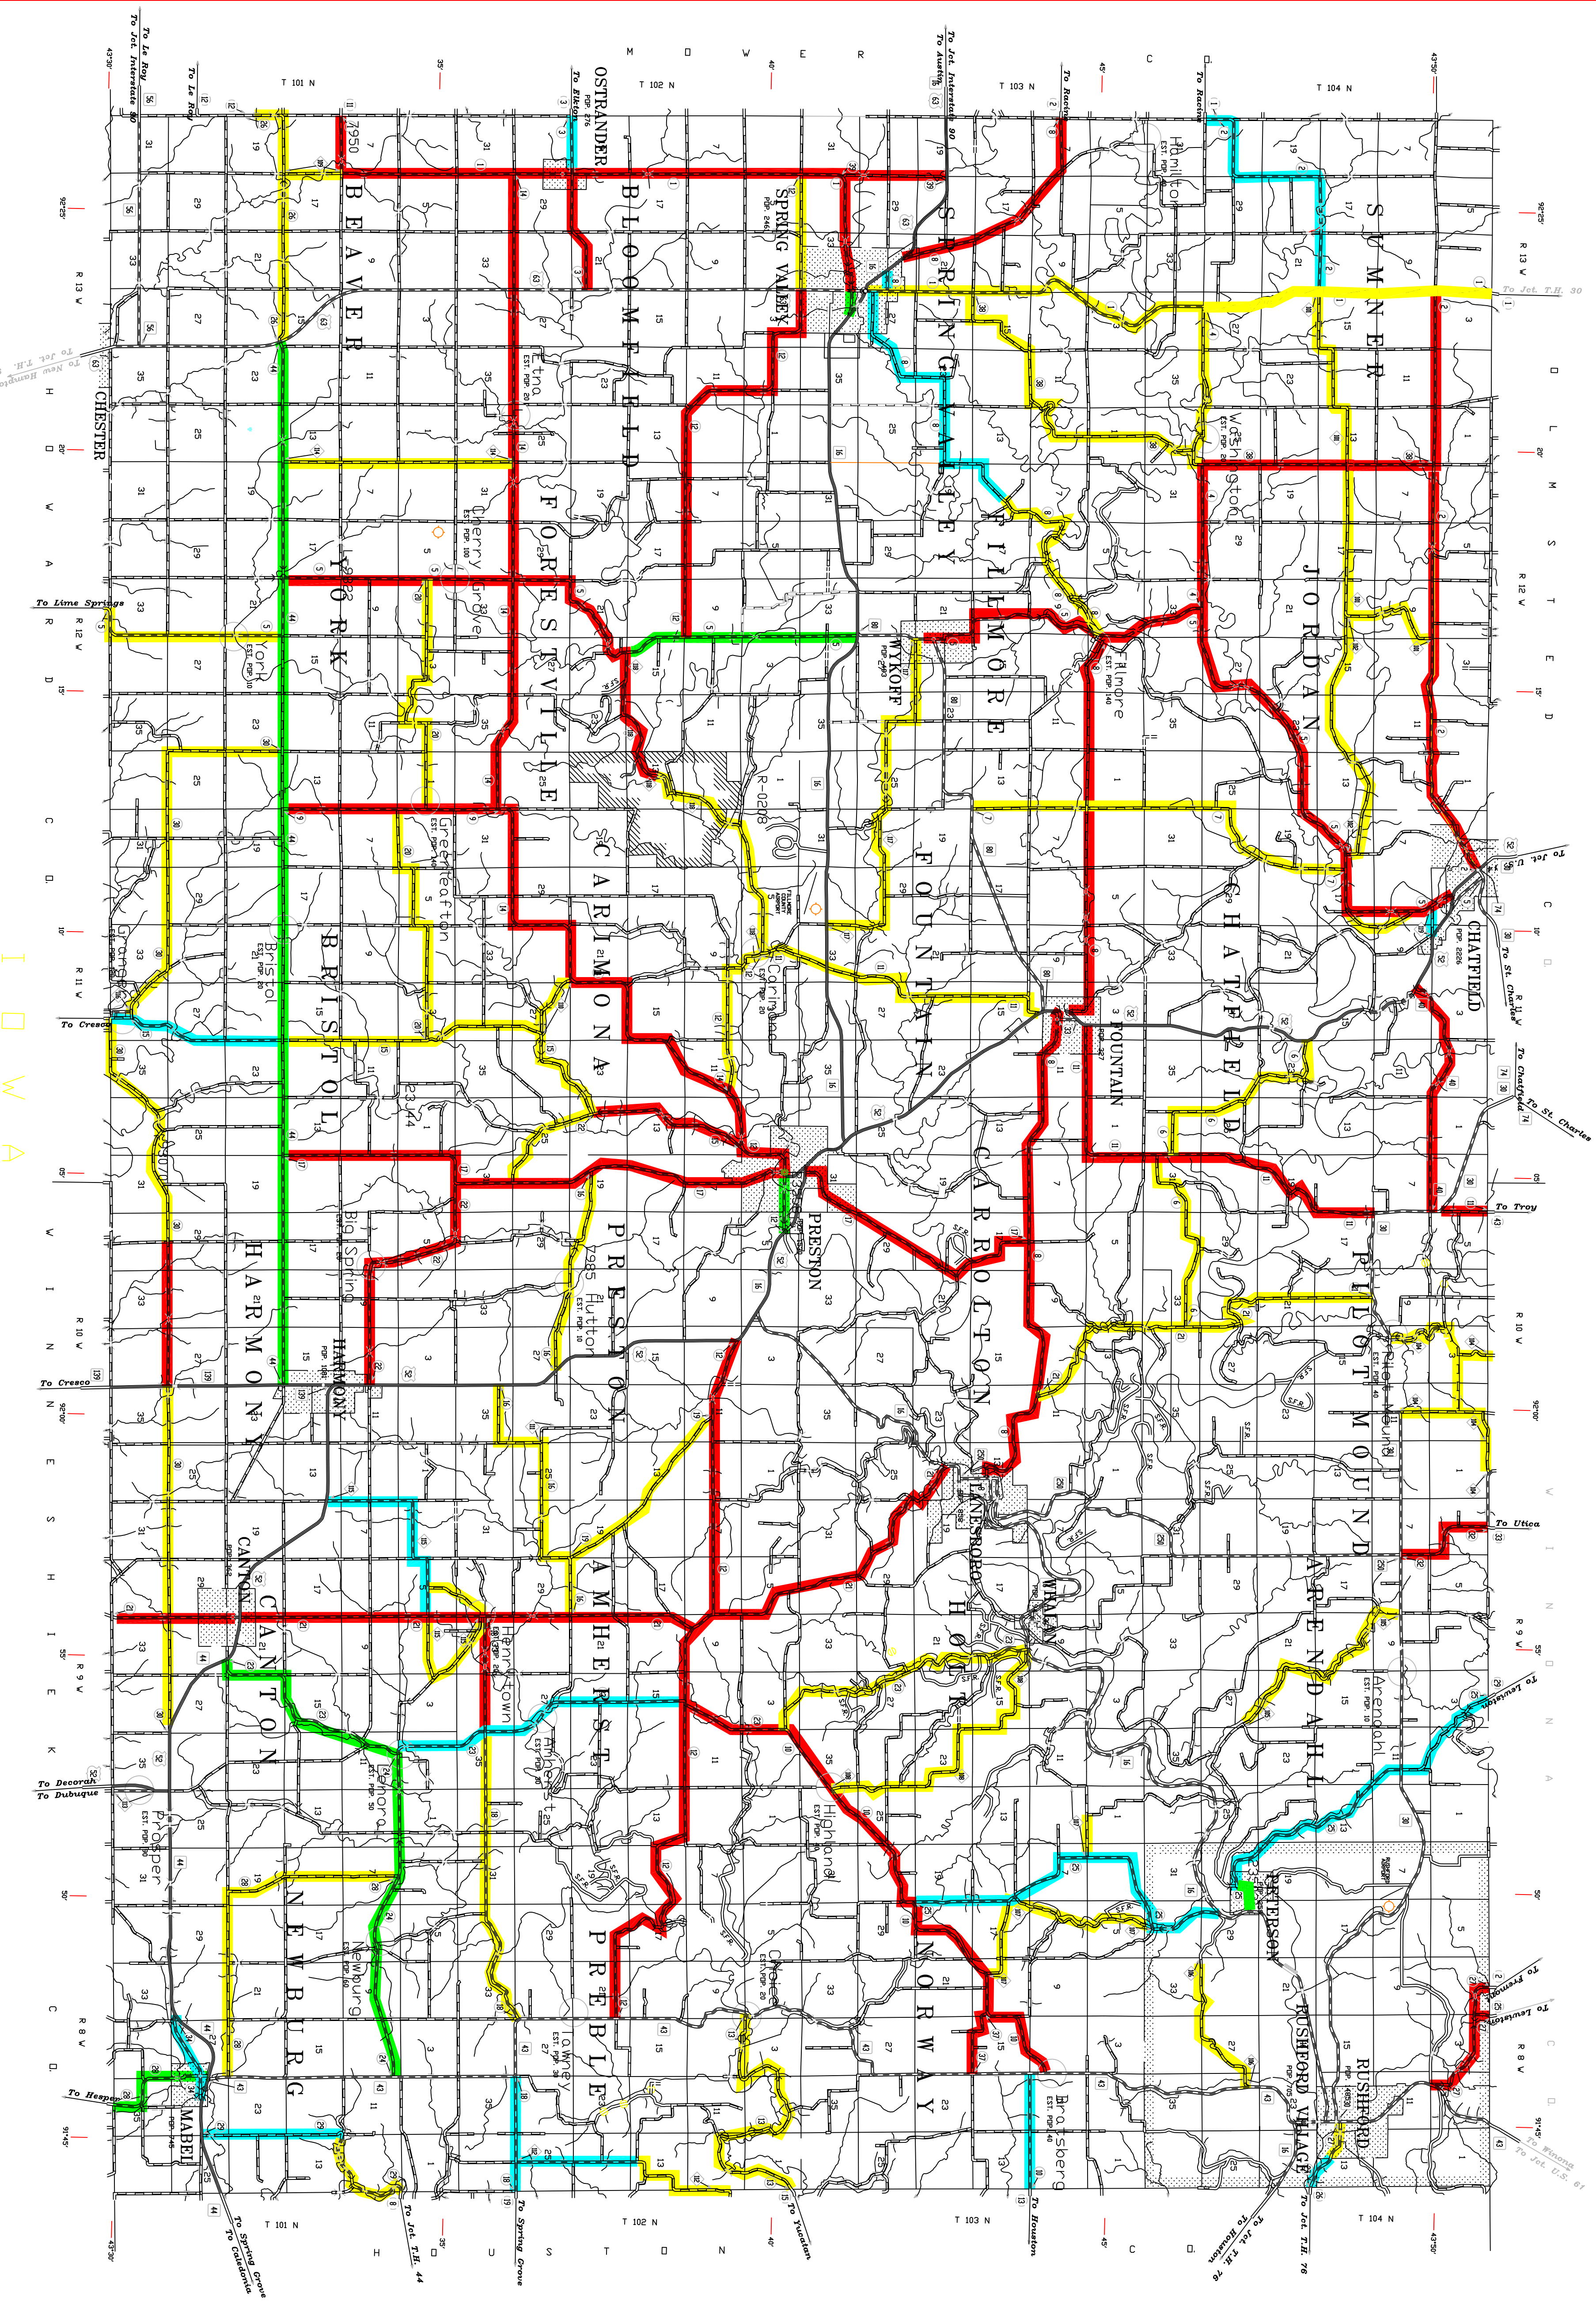

FILLMORE COUNTY ROAD RESTRICTIONS

2018

10 TON

9 TON

7 TON

5 TON