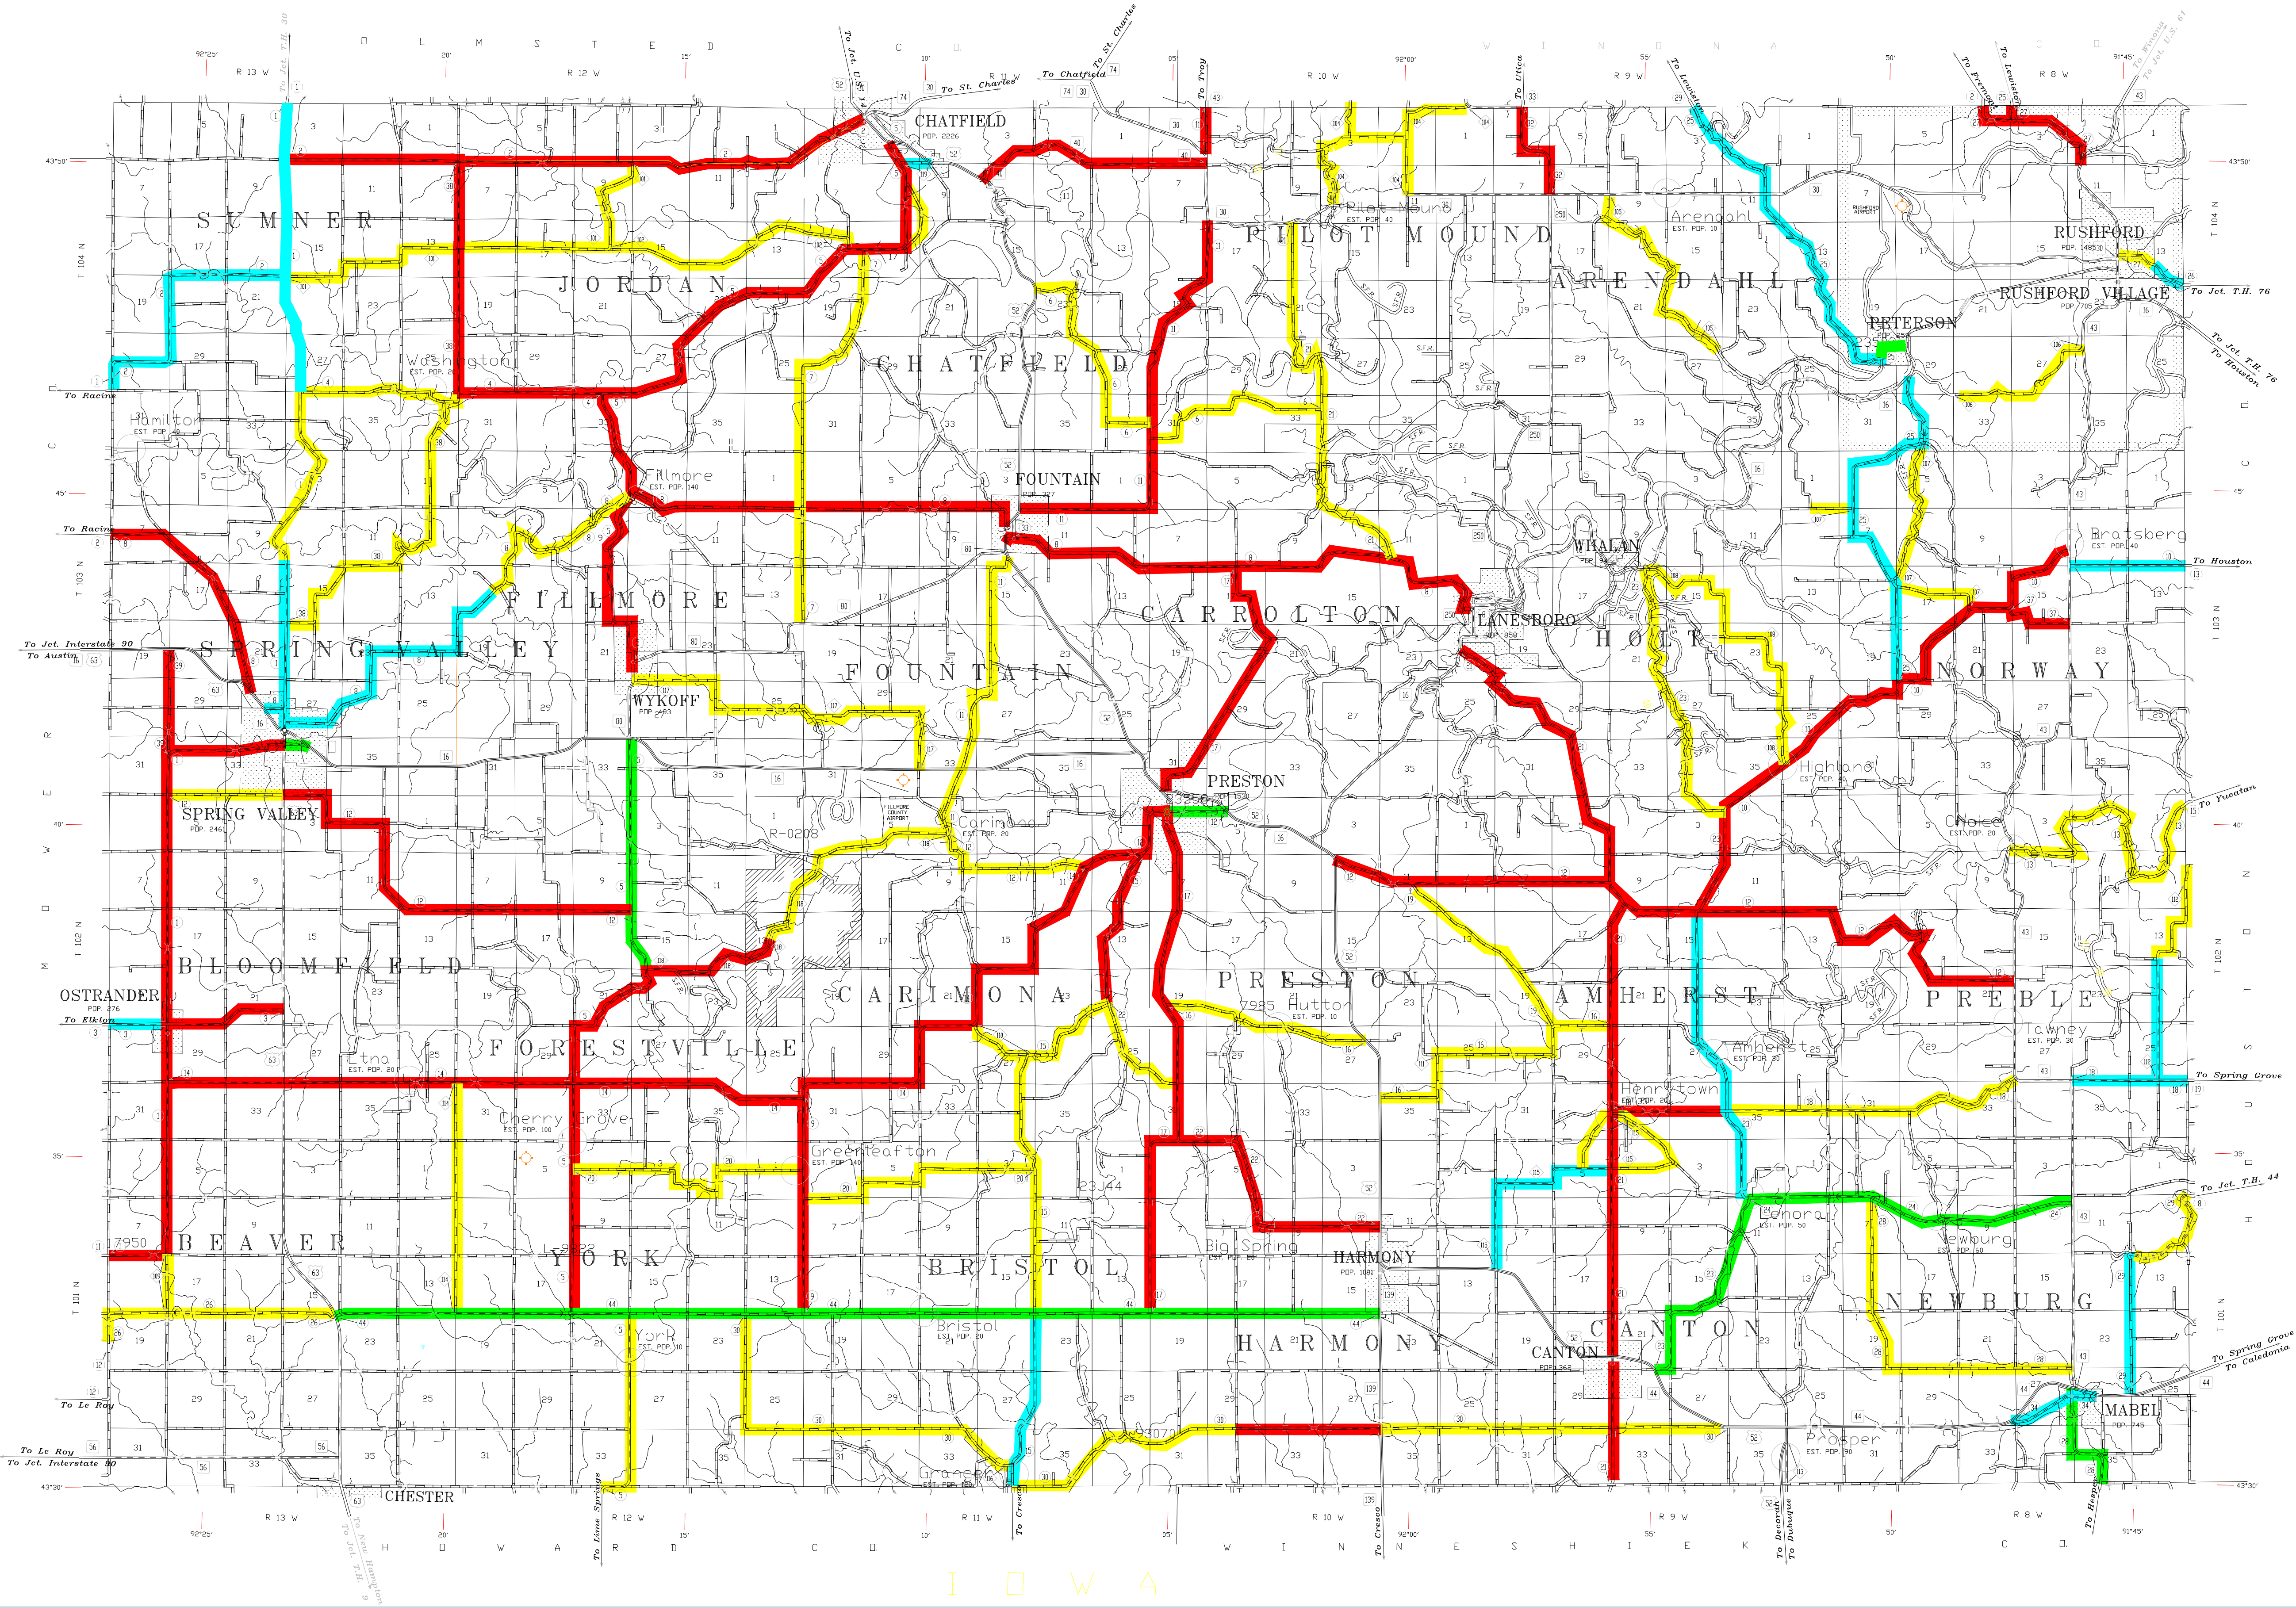

FILLMORE COUNTY ROAD RESTRICTIONS

2017

5 TON

7 TON

9 TON

10 TON

I O W A